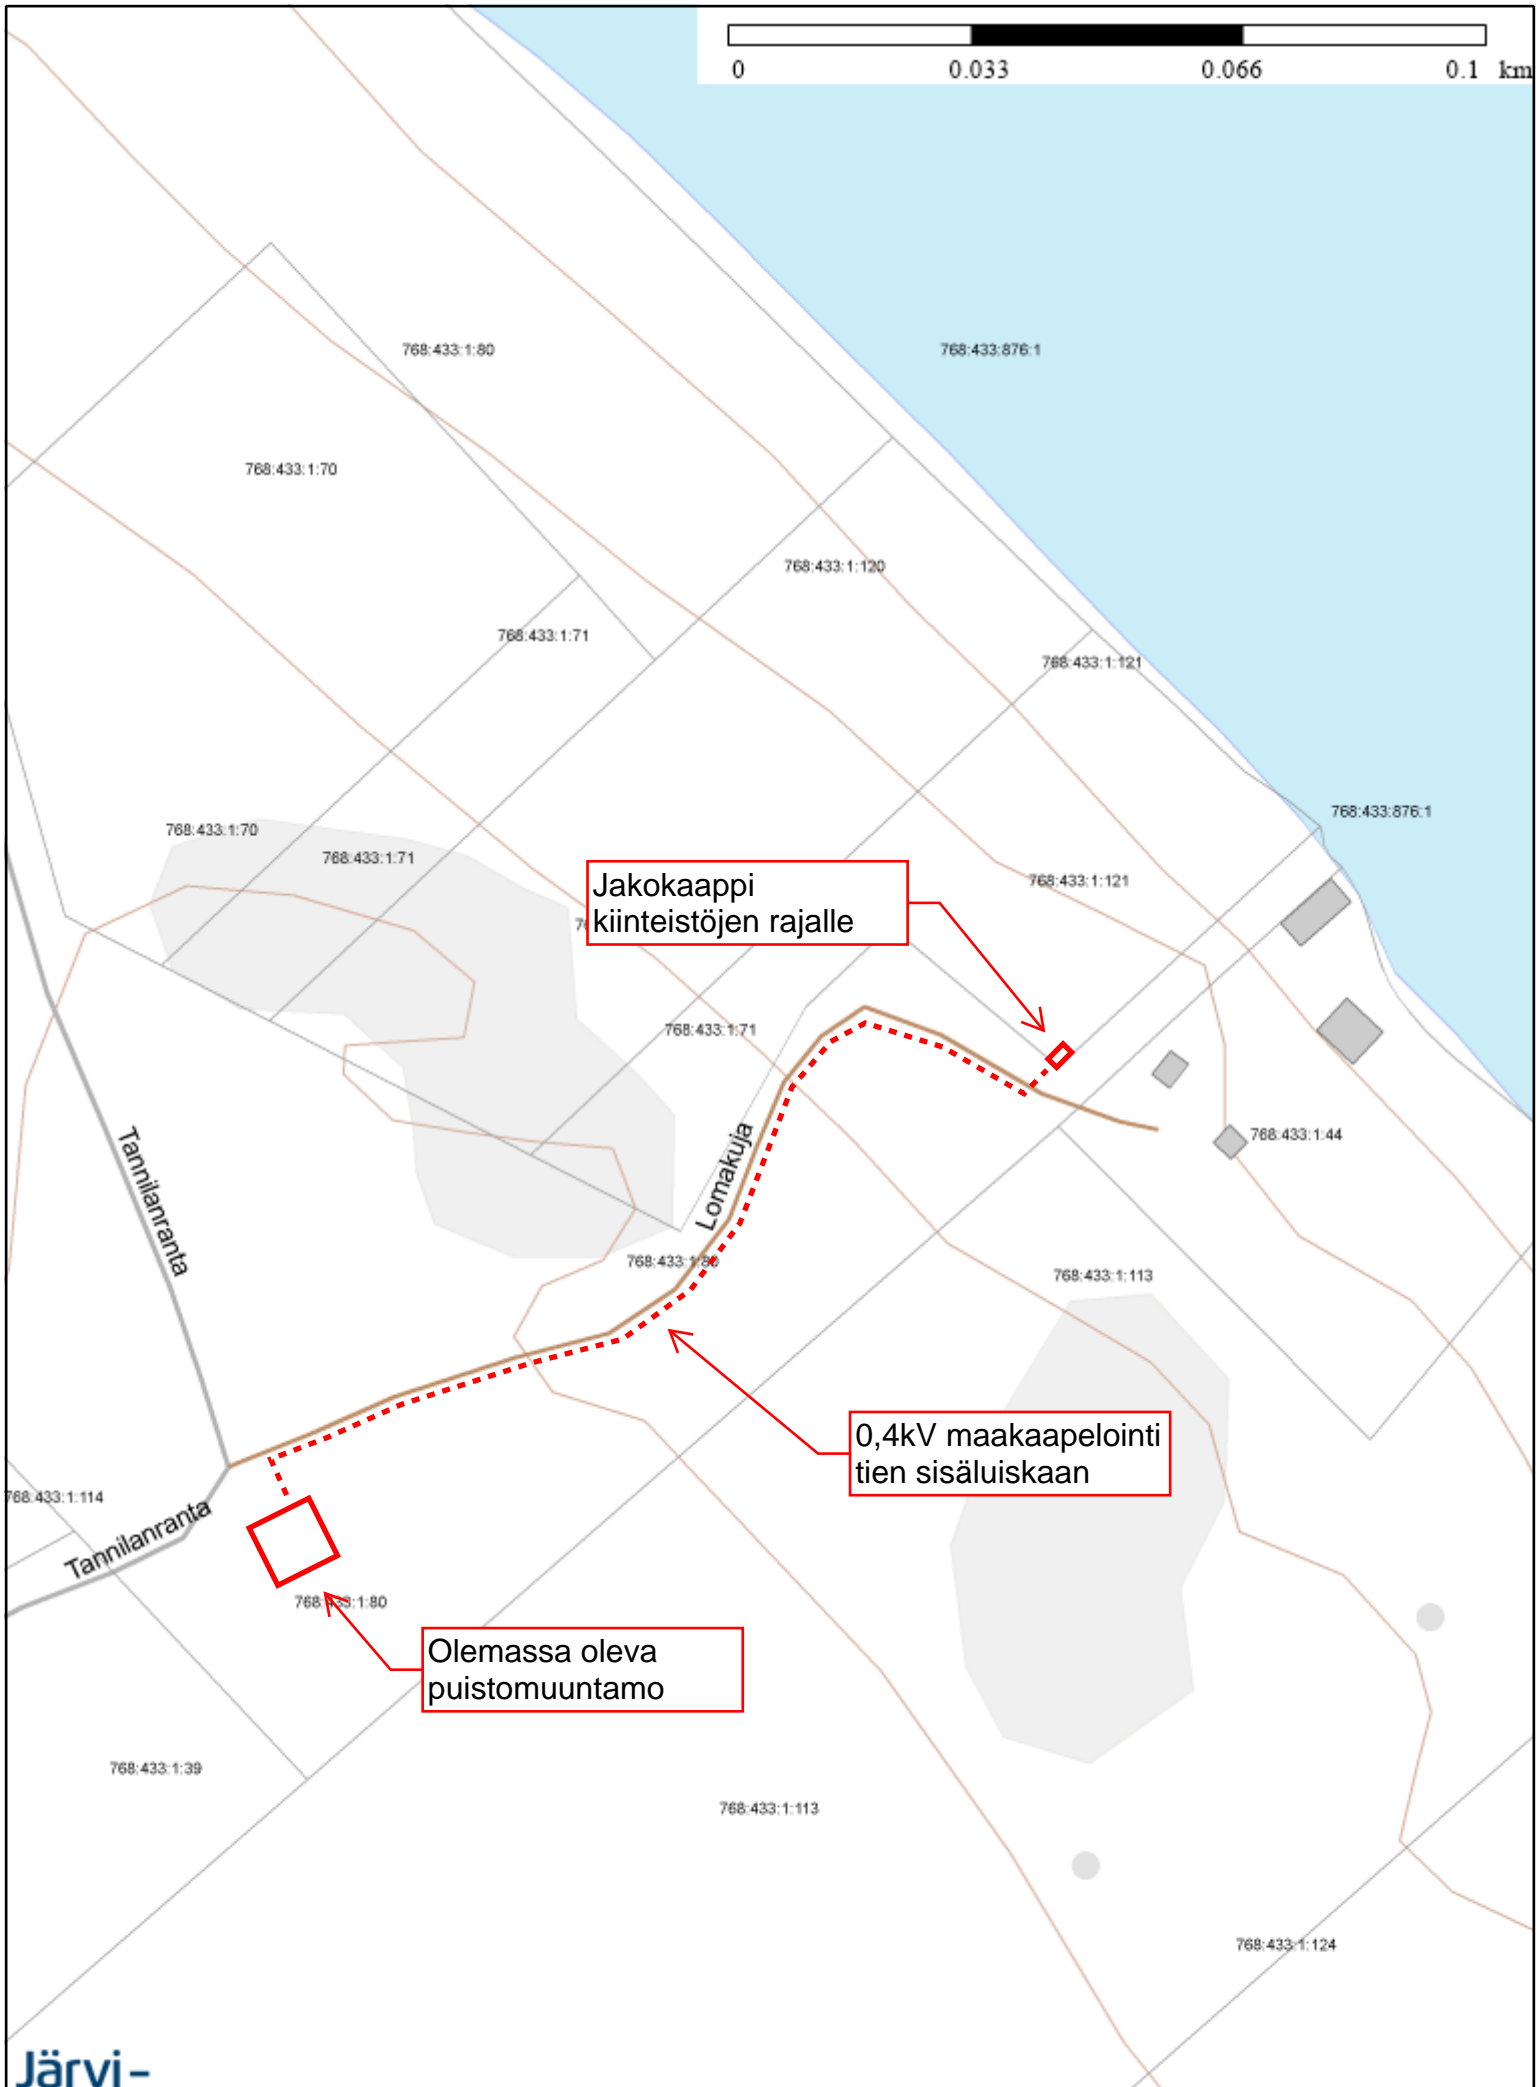

0 0.033 0.066 0.1 km

Jakokaappi
kiinteistöjen rajalle

0,4kV maakaapelointi
tien sisäluiskaan

Olemissa oleva
puistomuuntamo