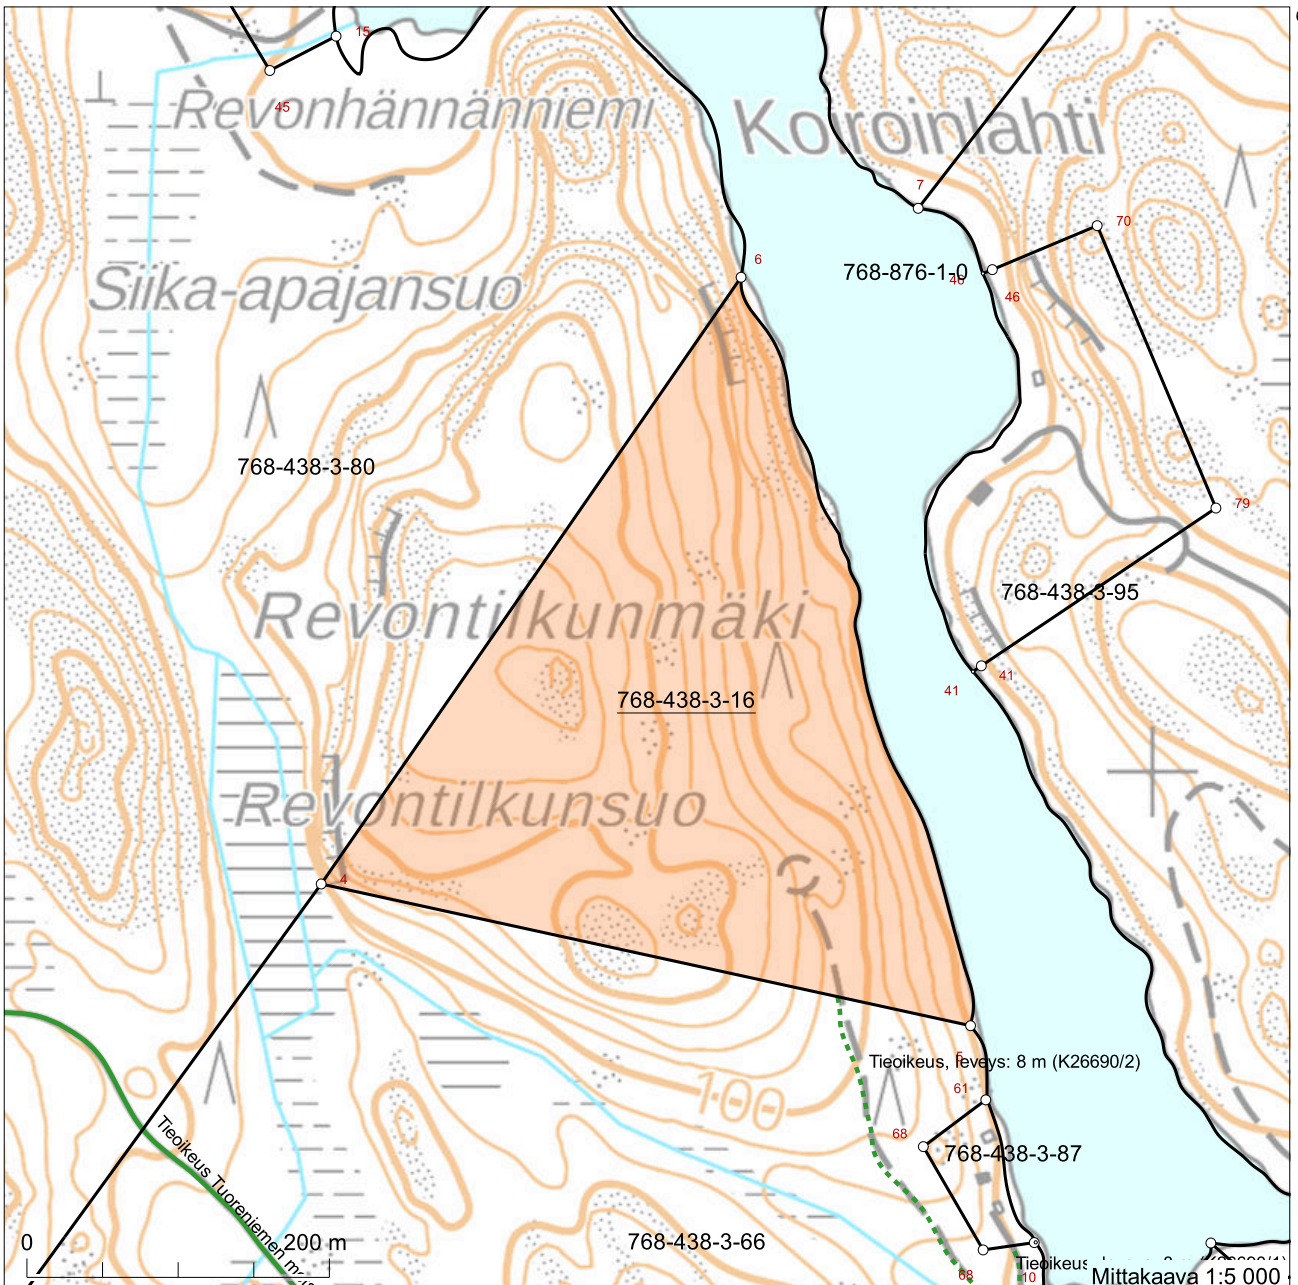

Kiinteistötunnus: 768-438-3-16
 Nimi: REVONTILKKU
 Rekisteriyksikkölaji: Tila
 Kunta: Sulkava (768)
 Palstojen lukumäärä: 1

Rekisteriyksikön alueella on yleiskaava.

Tulostettu kiinteistötietojärjestelmästä 16.8.2022.

6837504

Koordinaatisto: ETRS-TM35FIN
 Taustakartta on viitteellinen.

579242

580092

6836654