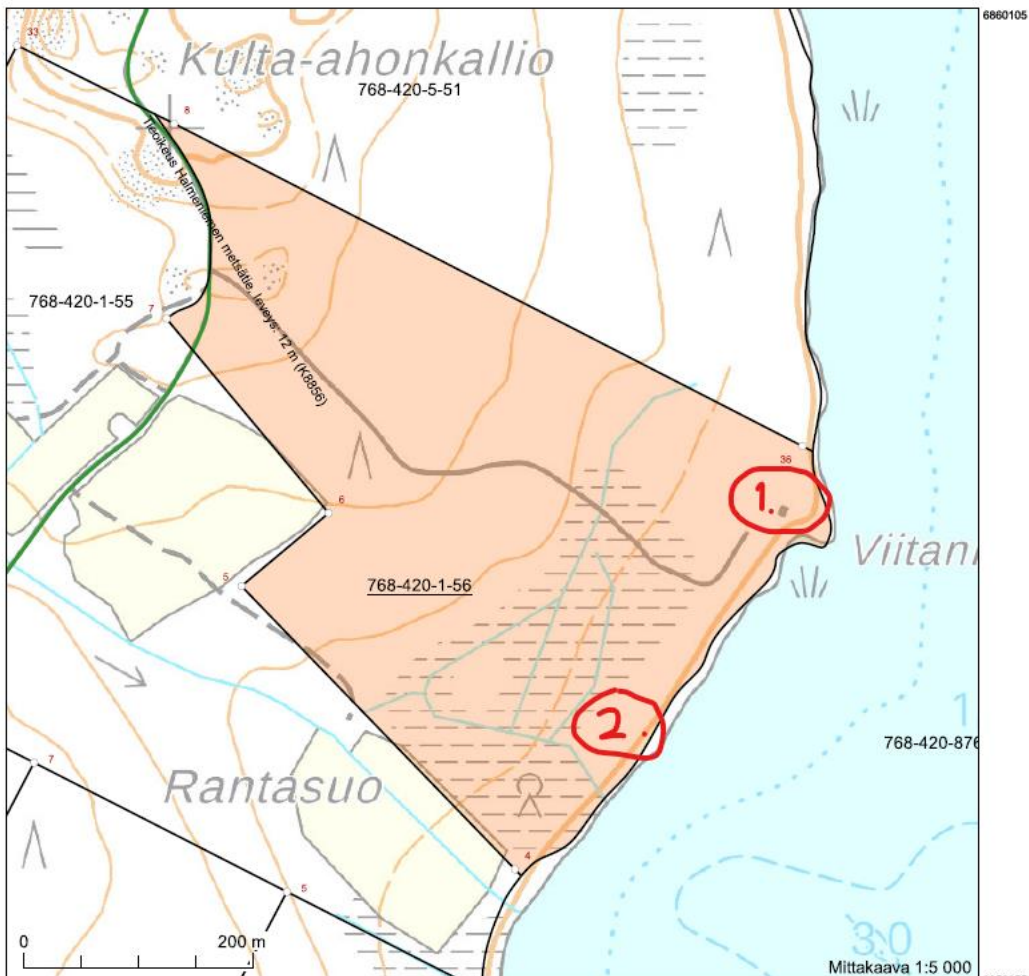

Kiinteistötunnus: 768-420-1-56  
 Nimi: HALMENIEMI  
 Rekisteriyksikkölaji: Tila  
 Kunta: Sulkava (768)  
 Palstojen lukumäärä: 1

Tulostettu kiinteistötietojärjestelmästä 15.8.2022.

Kiinteistörekisterin tiedoissa voi olla puutteita ja epätarkkuuksia.  
 Rekisteriyksikön tarkka alueellinen ulottuvuus selviää  
 toimitusasiakirjoista ja maastosta. Rekisteritiedoista katso tarkemmin  
[www.maanmittauslaitos.fi/rekisteritiedot](http://www.maanmittauslaitos.fi/rekisteritiedot).

Koordinaatisto: ETRS-TM35FIN  
 Taustakartta on viitteellinen.

Kartat © MML, kunnat

1. Loma-asunnon rakennuspaikka, poikkeamislupa myönnetty 10.2.2020  
 Loma-asunnon rakennuslupa 20-28, valmistunut v.2022
2. Nyt haettava rakennuspaikka