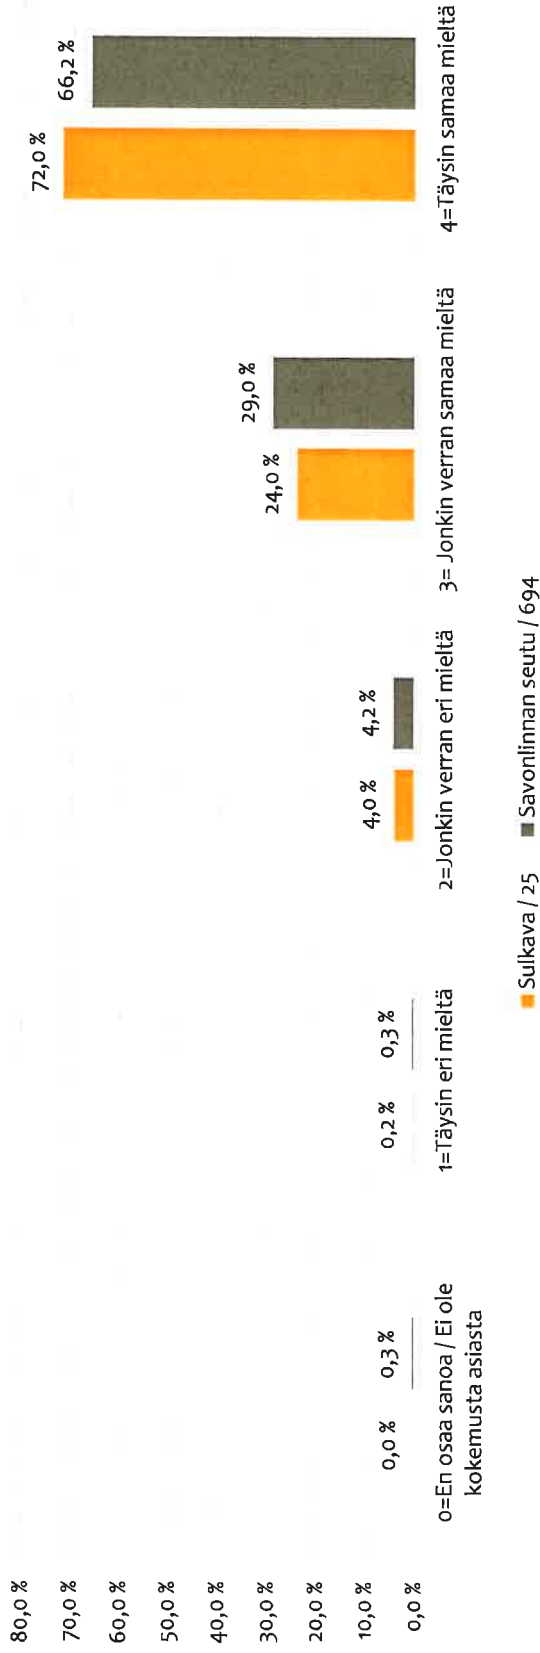

0=En osaa sanoa / Ei ole kokemusta a asiasta	1=Täysin eri mieltä	2=Jonkin verran eri mieltä	3= Jonkin verran samaa mieltä	4=Täysin samaa mieltä
0,0 %	0,2 %	4,0 %	24,0 %	72,0 %
0,3 %	0,3 %	4,2 %	29,0 %	66,2 %

Sulkava / 25
Savonlinnan seutu / 694

Koulu on onnistunut perustietojen antamisessa