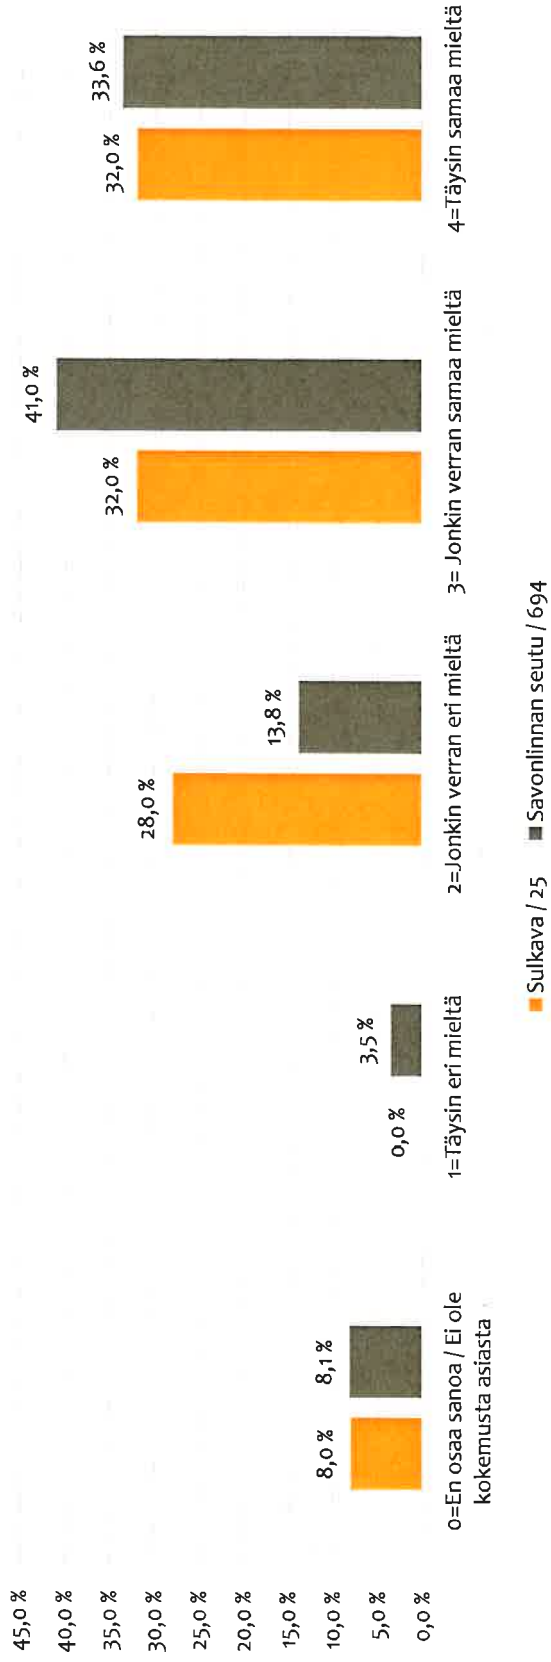

Enonkoski 9,20 %
 Heinävesi 4,20 %
 Juva 11,40 %
 Rantasalmi 7,30 %
 Savonlinna 64,30 %
 Sulkava 3,60 %

Kunta / %

Enonkoski 64
 Heinävesi 29
 Juva 79
 Rantasalmi 51
 Savonlinna 446
 Sulkava 25

Kunta / kpl

	Sulkava	Seutukunta
mies	28,0	16,4
nainen	72,0	83,6

Sukupuoli

0=En osaa sanoa / Ei ole kokemusta asiasta	1=Täysin eri mieltä	2=Jonkin verran eri mieltä	3= Jonkin verran samaa mieltä	4=Täysin samaa mieltä
4,0 %	0,0 %	8,0 %	32,0 %	56,0 %
0,4 %	0,9 %	5,9 %	37,4 %	55,4 %

Sulkava / 25
Savonlinnan seutu / 694

Koulurakennus on turvallinen ja hyvinvointia edistävä

0=En osaa sanoa / Ei ole kokemust a asiasta
 1=Täysin eri mieltä
 2=Jonkin verran eri mieltä
 3= Jonkin verran samaa mieltä
 4=Täysin samaa mieltä

Sulkava / 25
 Savonlinnan seutu / 694

Koulun tilat ovat toimivat

0=En osaa sanoa / Ei ole kokemusta
 1=Täysin eri mieltä
 2=Jonkin verran eri mieltä
 3=Jonkin verran samaa mieltä
 4=Täysin samaa mieltä

Sulkava / 25
 Savonlinnan seutu / 694