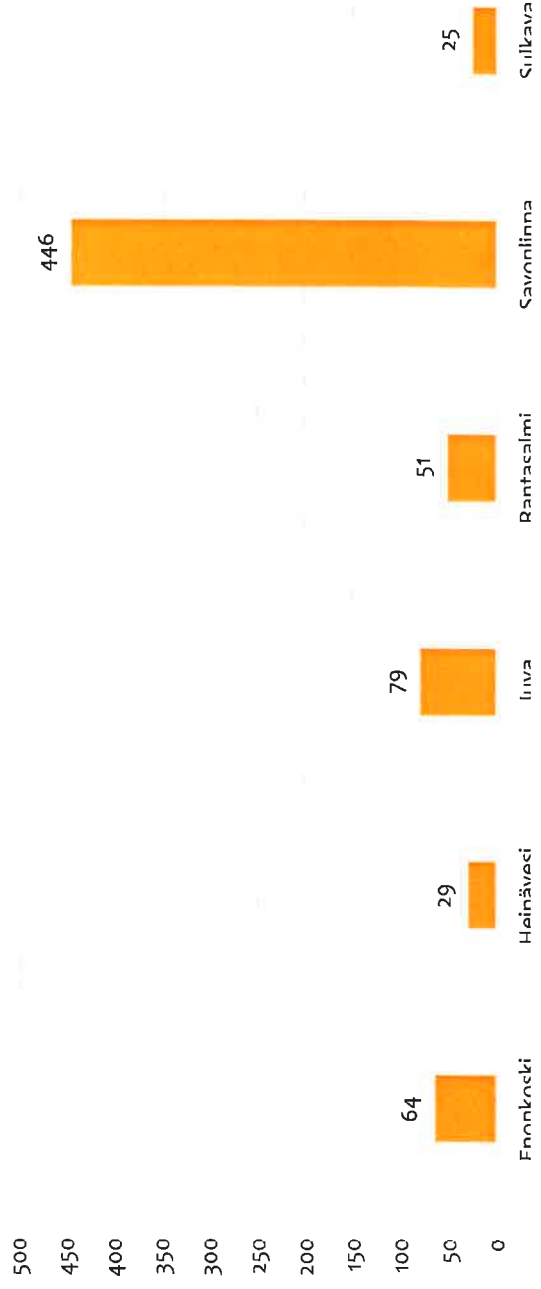

Enonkoski 9,20 %
 Heinävesi 4,20 %
 Juva 11,40 %
 Rantasalmi 7,30 %
 Savonlinna 64,30 %
 Sulkava 3,60 %

Kunta / %

Enonkoski 64
 Heinävesi 29
 Juva 79
 Rantasalmi 51
 Savonlinna 446
 Sulkava 25

Kunta / kpl

	Sulkava	Seutukunta
mies	28,0	16,4
nainen	72,0	83,6

Sukupuoli

0=En osaa sanoa / Ei ole kokemusta asiasta	1=Täysin eri mieltä	2=Jonkin verran eri mieltä	3= Jonkin verran samaa mieltä	4=Täysin samaa mieltä
4,0 %	0,0 %	8,0 %	32,0 %	56,0 %
0,4 %	0,9 %	5,9 %	37,4 %	55,4 %

Sulkava / 25
Savonlinnan seutu / 694

Lapseni saama opetus on laadukasta

■ Sulkava / 25 ■ Savonlinnan seutu / 694

0=En osaa sanoa / Ei ole kokemusta
 1=Täysin eri mieltä
 2=Jonkin verran eri mieltä
 3= Jonkin verran samaa mieltä
 4=Täysin samaa mieltä