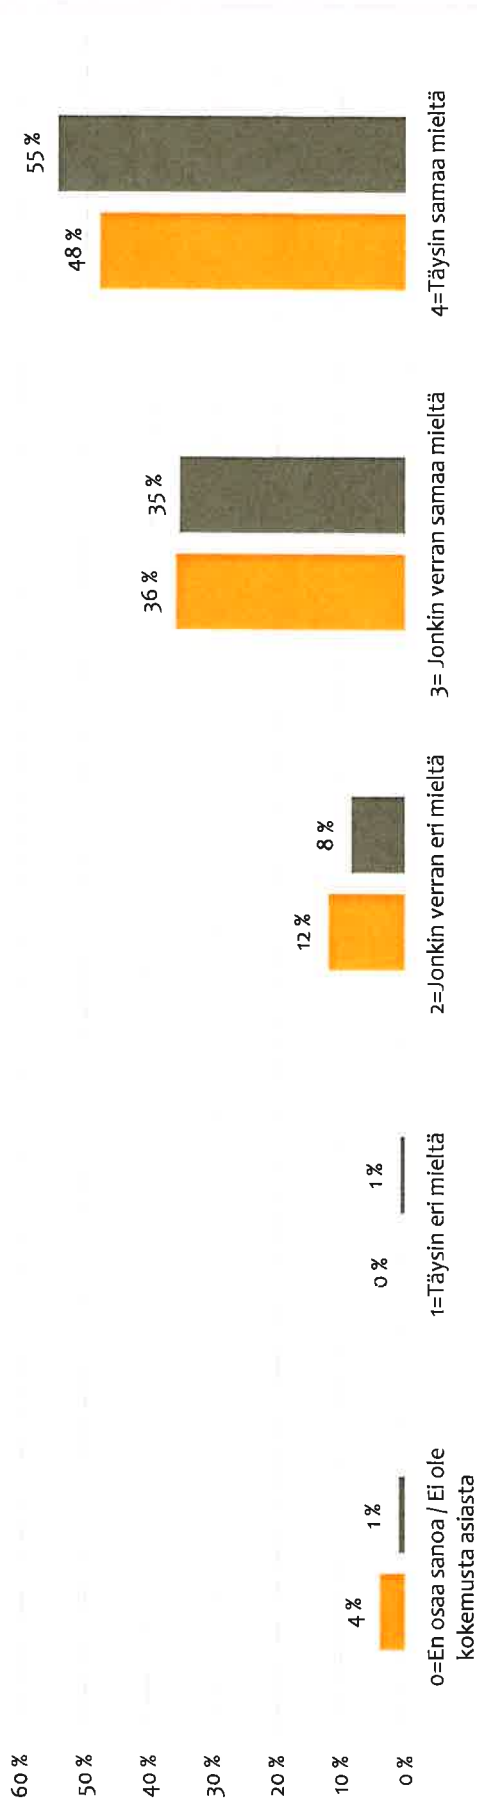

0=En osaa sanoa / Ei ole kokemusta
1=Täysin eri mieltä
2=Jonkin verran eri mieltä
3= Jonkin verran samaa mieltä
4=Täysin samaa mieltä

Sulkava / 25
Savonlinnan seutu / 694

Koulun opettajat ovat ammattitaitoisia

■ Sulkava / 25 ■ Savonlinnan seutu / 694