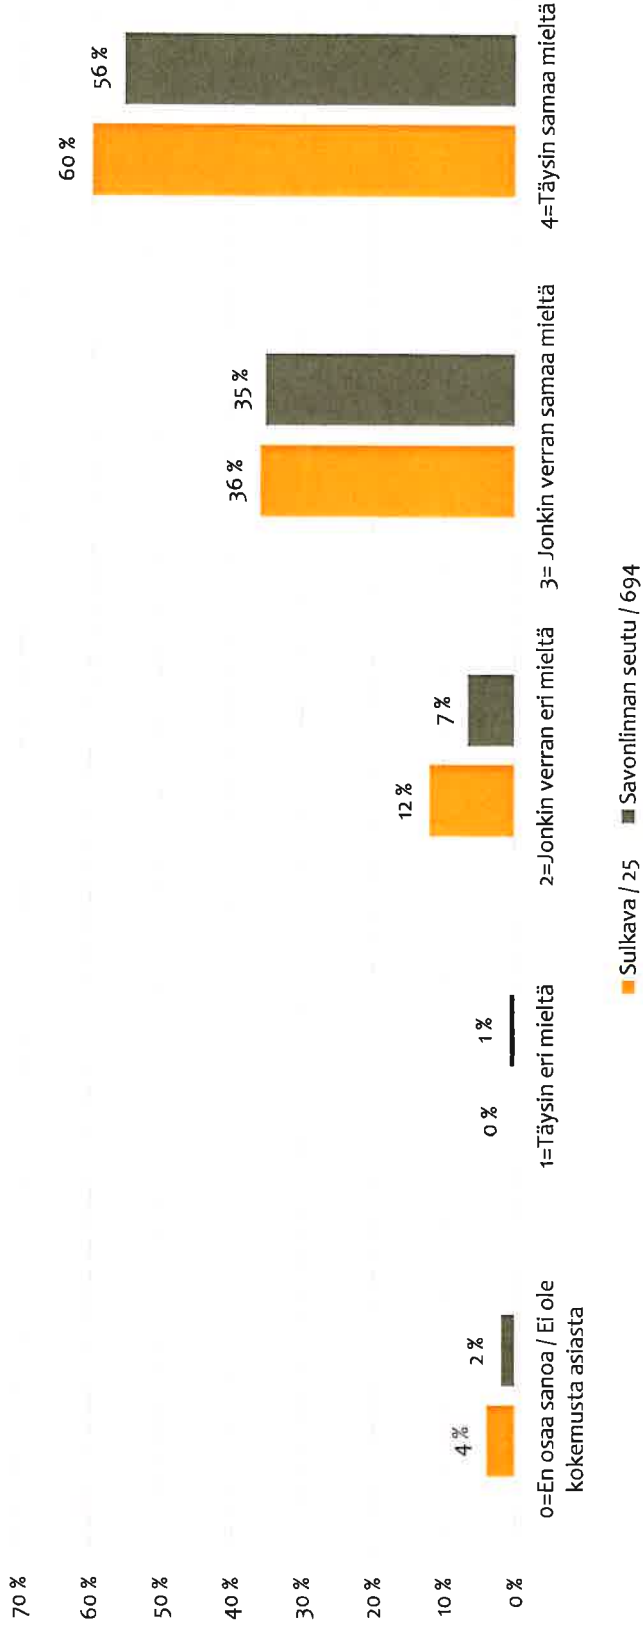

Enonkoski 9,20 %
 Heinävesi 4,20 %
 Juva 11,40 %
 Rantasalmi 7,30 %
 Savonlinna 64,30 %
 Sulkava 3,60 %

Kunta / %

Enonkoski 64
 Heinävesi 29
 Juva 79
 Rantasalmi 51
 Savonlinna 446
 Sulkava 25

Kunta / kpl

	Sulkava	Seutukunta
mies	28,0	16,4
nainen	72,0	83,6

Sukupuoli

0=En osaa sanoa / Ei ole kokemusta asiasta	1=Täysin eri mieltä	2=Jonkin verran eri mieltä	3= Jonkin verran samaa mieltä	4=Täysin samaa mieltä
4,0 %	0,0 %	8,0 %	32,0 %	56,0 %
0,4 %	0,9 %	5,9 %	37,4 %	55,4 %

Sulkava / 25
Savonlinnan seutu / 694

Lapseni saama opetus on laadukasta

■ Sulkava / 25 ■ Savonlinnan seutu / 694

0=En osaa sanoa / Ei ole kokemusta
 1=Täysin eri mieltä
 2=Jonkin verran eri mieltä
 3= Jonkin verran samaa mieltä
 4=Täysin samaa mieltä

Sulkava / 25
 Savonlinnan seutu / 694

Lapseni saama opetus vastaa asetettuja tavoitteita

0=En osaa sanoa / Ei ole kokemusta
 1=Täysin eri mieltä
 2=Jonkin verran eri mieltä
 3= Jonkin verran samaa mieltä
 4=Täysin samaa mieltä