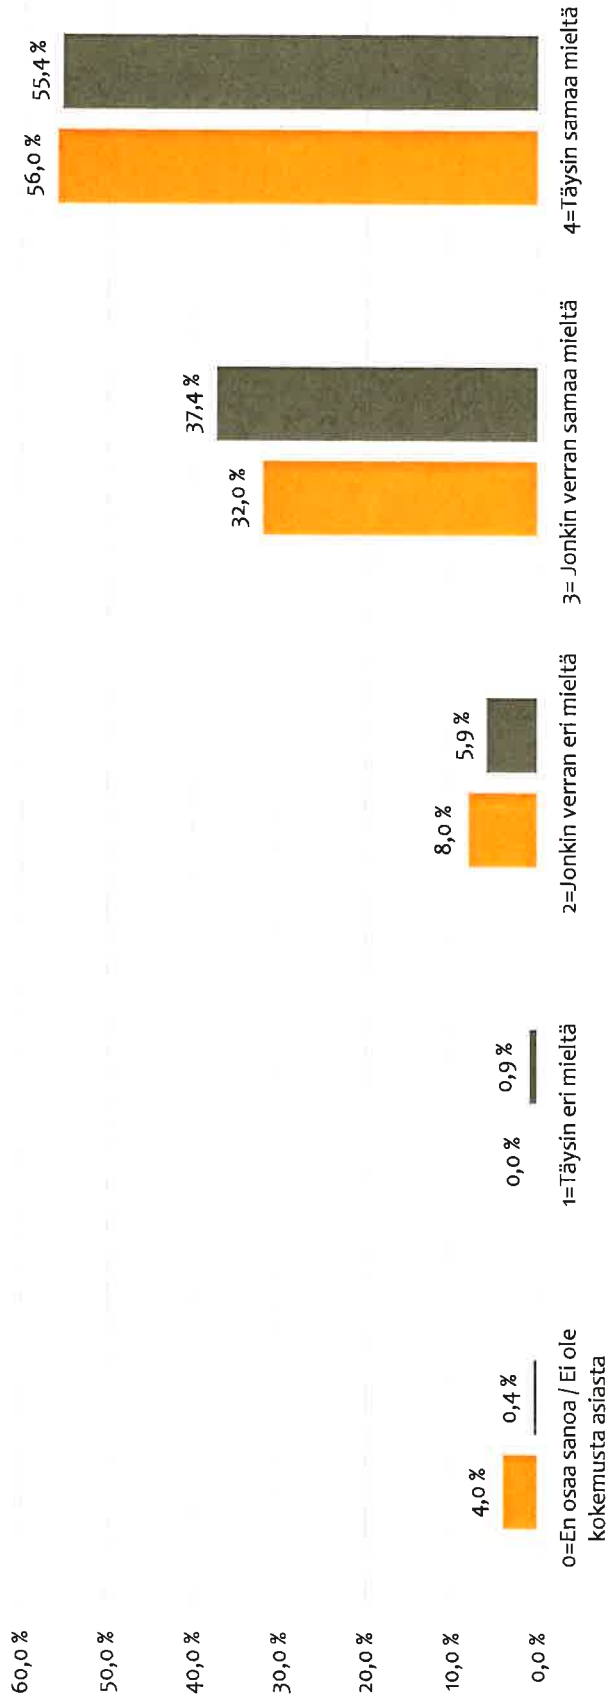

Enonkoski 9,20 %
 Heinävesi 4,20 %
 Juva 11,40 %
 Rantasalmi 7,30 %
 Savonlinna 64,30 %
 Sulkava 3,60 %

Kunta / %

Enonkoski 64
 Heinävesi 29
 Juva 79
 Rantasalmi 51
 Savonlinna 446
 Sulkava 25

Kunta / kpl

	Sulkava	Seutukunta
mies	28,0	16,4
nainen	72,0	83,6

Sukupuoli

0=En osaa sanoa / Ei ole kokemusta asiasta	1=Täysin eri mieltä	2=Jonkin verran eri mieltä	3= Jonkin verran samaa mieltä	4=Täysin samaa mieltä
4,0 %	0,0 %	8,0 %	32,0 %	56,0 %
0,4 %	0,9 %	5,9 %	37,4 %	55,4 %

Sulkava / 25
Savonlinnan seutu / 694

Lapseni saama opetus on laadukasta

■ Sulkava / 25 ■ Savonlinnan seutu / 694

0=En osaa sanoa / Ei ole kokemusta
 1=Täysin eri mieltä
 2=Jonkin verran eri mieltä
 3= Jonkin verran samaa mieltä
 4=Täysin samaa mieltä

Sulkava / 25
 Savonlinnan seutu / 694

Lapseni saama opetus vastaa asetettuja tavoitteita

0=En osaa sanoa / Ei ole kokemusta
 1=Täysin eri mieltä
 2=Jonkin verran eri mieltä
 3= Jonkin verran samaa mieltä
 4=Täysin samaa mieltä