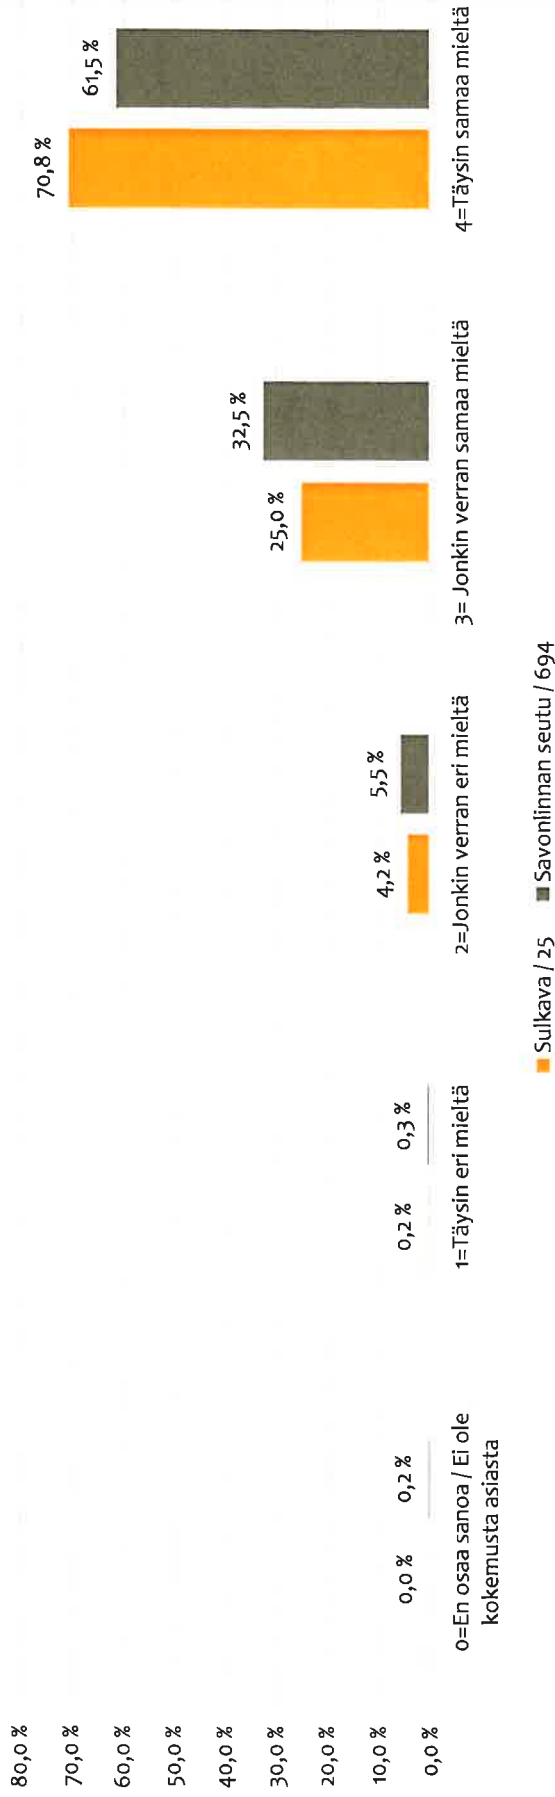

0=En osaa sanoa / Ei ole kokemusta
1=Täysin eri mieltä
2=Jonkin verran eri mieltä
3=Jonkin verran samaa mieltä
4=Täysin samaa mieltä

Sulkava / 25
Savonlinnan seutu / 694

Koulu on onnistunut perustaitojen antamisessa