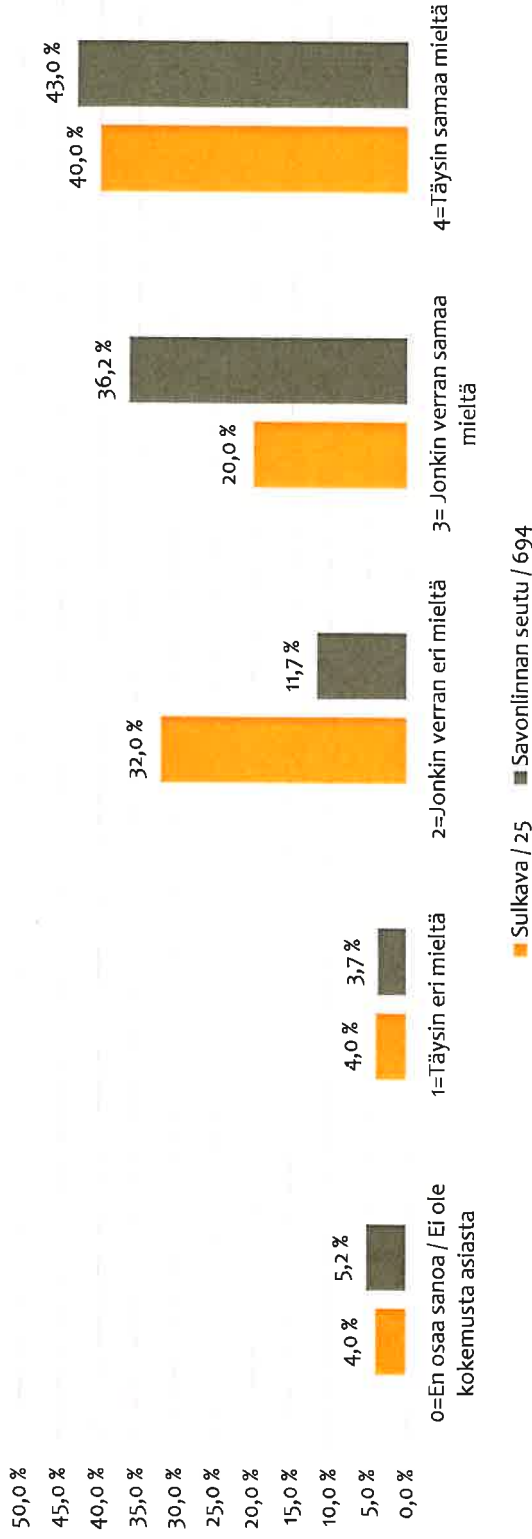

Enonkoski 9,20 %
 Heinävesi 4,20 %
 Juva 11,40 %
 Rantasalmi 7,30 %
 Savonlinna 64,30 %
 Sulkava 3,60 %

Kunta / %

Enonkoski 64
 Heinävesi 29
 Juva 79
 Rantasalmi 51
 Savonlinna 446
 Sulkava 25

Kunta / kpl

	Sulkava	Seutukunta
mies	28,0	16,4
nainen	72,0	83,6

Sukupuoli

0=En osaa sanoa / Ei ole kokemusta asiasta	1=Täysin eri mieltä	2=Jonkin verran eri mieltä	3= Jonkin verran samaa mieltä	4=Täysin samaa mieltä
4,0 %	0,0 %	8,0 %	32,0 %	56,0 %
0,4 %	0,9 %	5,9 %	37,4 %	55,4 %

Sulkava / 25
 Savonlinnan seutu / 694

Koulu on onnistunut perustaitojen antamisessa

0=En osaa sanoa / Ei ole kokemust a asiasta	1=Täysin eri mieltä	2=Jonkin verran eri mieltä	3= Jonkin verran samaa mieltä	4=Täysin samaa mieltä
4,0 %	4,0 %	32,0 %	20,0 %	40,0 %
5,2 %	3,7 %	11,7 %	36,2 %	43,0 %

Sulkava / 25
Savonlinnan seutu / 694

Koulurakennus on turvallinen ja hyvinvointia edistävä

0=En osaa sanoa / Ei ole kokemust a asiasta
 1=Täysin eri mieltä
 2=Jonkin verran eri mieltä
 3= Jonkin verran samaa mieltä
 4=Täysin samaa mieltä