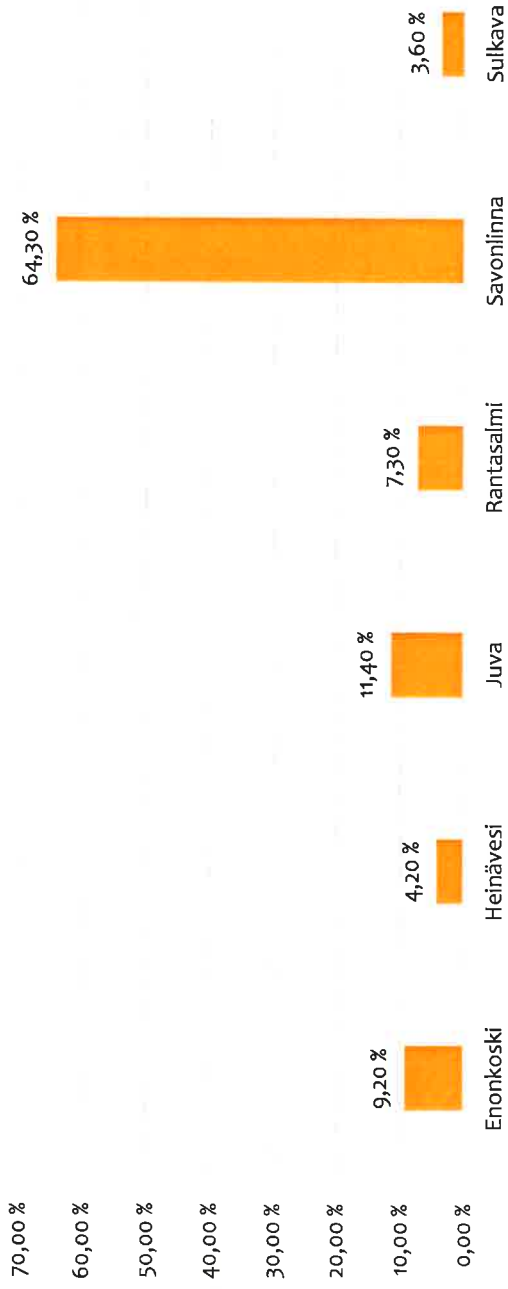

Enonkoski 9,20 %
 Heinävesi 4,20 %
 Juva 11,40 %
 Rantasalmi 7,30 %
 Savonlinna 64,30 %
 Sulkava 3,60 %

Kunta / %

Enonkoski 64
 Heinävesi 29
 Juva 79
 Rantasalmi 51
 Savonlinna 446
 Sulkava 25

Kunta / kpl

	Sulkava	Seutukunta
mies	28,0	16,4
nainen	72,0	83,6

Sukupuoli

0=En osaa sanoa / Ei ole kokemusta asiasta	1=Täysin eri mieltä	2=Jonkin verran eri mieltä	3= Jonkin verran samaa mieltä	4=Täysin samaa mieltä
4,0 %	0,0 %	8,0 %	32,0 %	56,0 %
0,4 %	0,9 %	5,9 %	37,4 %	55,4 %

Sulkava / 25
Savonlinnan seutu / 694

Lapseni saama opetus on laadukasta

■ Sulkava / 25 ■ Savonlinnan seutu / 694

0=En osaa sanoa / Ei ole kokemusta
 1=Täysin eri mieltä
 2=Jonkin verran eri mieltä
 3= Jonkin verran samaa mieltä
 4=Täysin samaa mieltä