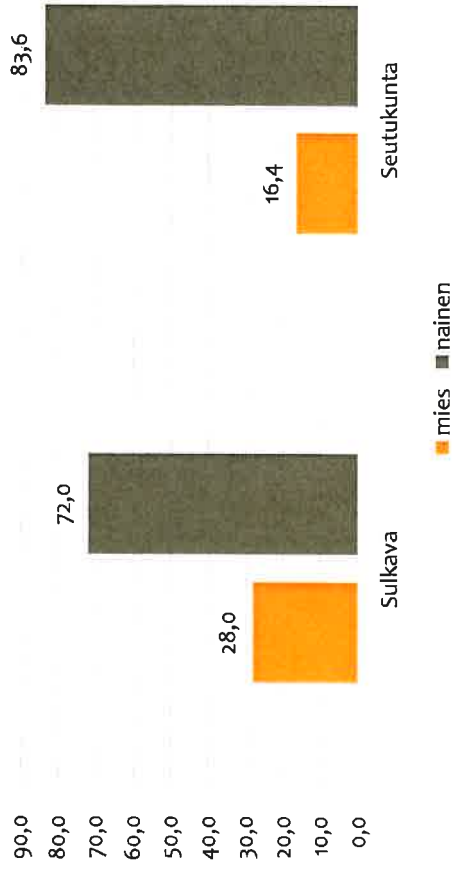

Enonkoski 9,20 %
 Heinävesi 4,20 %
 Juva 11,40 %
 Rantasalmi 7,30 %
 Savonlinna 64,30 %
 Sulkava 3,60 %

Kunta / %

Enonkoski 64
 Heinävesi 29
 Juva 79
 Rantasalmi 51
 Savonlinna 446
 Sulkava 25

Kunta / kpl

	Sulkava	Seutukunta
mies	28,0	16,4
nainen	72,0	83,6

Sukupuoli

0=En osaa sanoa / Ei ole kokemusta asiasta	1=Täysin eri mieltä	2=Jonkin verran eri mieltä	3= Jonkin verran samaa mieltä	4=Täysin samaa mieltä
4,0 %	0,0 %	8,0 %	32,0 %	56,0 %
0,4 %	0,9 %	5,9 %	37,4 %	55,4 %

Sulkava / 25
Savonlinnan seutu / 694

Lapseni saama opetus on laadukasta

■ Sulkava / 25 ■ Savonlinnan seutu / 694

0=En osaa sanoa / Ei ole kokemusta
 1=Täysin eri mieltä
 2=Jonkin verran eri mieltä
 3= Jonkin verran samaa mieltä
 4=Täysin samaa mieltä