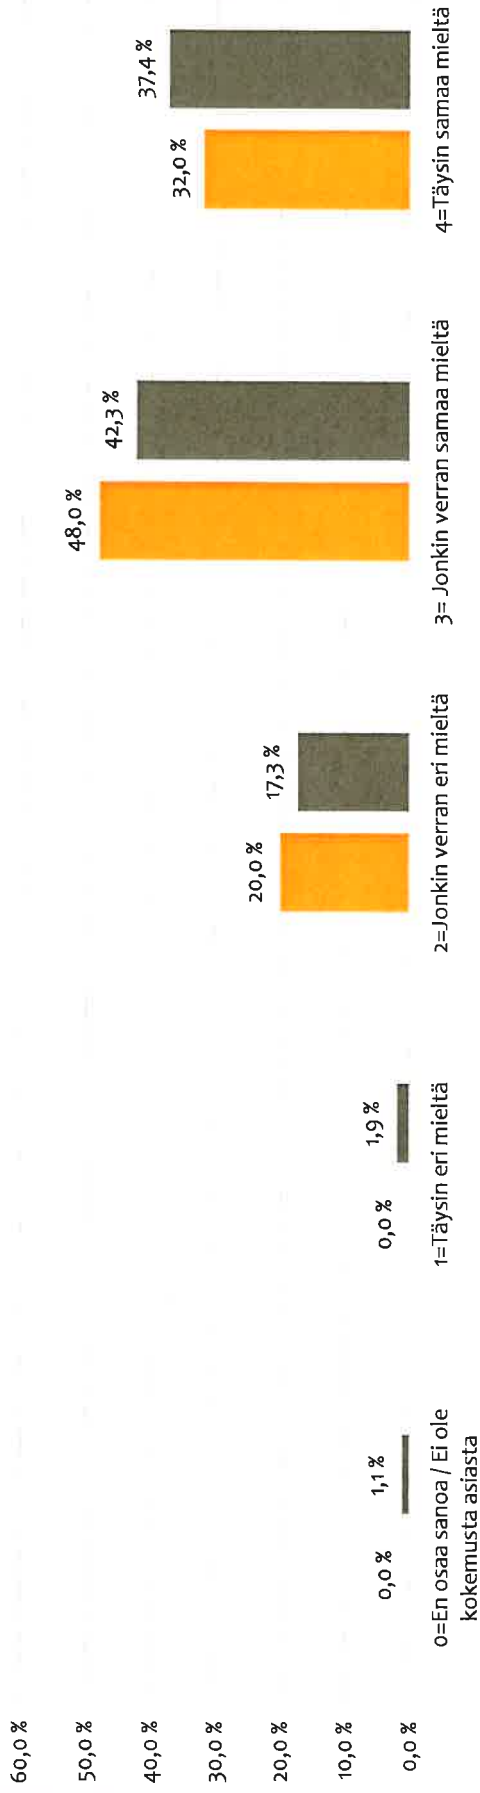

Enonkoski 9,20 %
 Heinävesi 4,20 %
 Juva 11,40 %
 Rantasalmi 7,30 %
 Savonlinna 64,30 %
 Sulkava 3,60 %

Kunta / %

Enonkoski 64
 Heinävesi 29
 Juva 79
 Rantasalmi 51
 Savonlinna 446
 Sulkava 25

Kunta / kpl

	Sulkava	Seutukunta
mies	28,0	16,4
nainen	72,0	83,6

Sukupuoli

0=En osaa sanoa / Ei ole kokemusta asiasta	1=Täysin eri mieltä	2=Jonkin verran eri mieltä	3= Jonkin verran samaa mieltä	4=Täysin samaa mieltä
4,0 %	0,0 %	8,0 %	32,0 %	56,0 %
0,4 %	0,9 %	5,9 %	37,4 %	55,4 %

Sulkava / 25
 Savonlinnan seutu / 694

Koulun opettajat ovat ammattitaitoisia

■ Sulkava / 25 ■ Savonlinnan seutu / 694

0=En osaa sanoa / Ei ole kokemusta
 1=Täysin eri mieltä
 2=Jonkin verran eri mieltä
 3= Jonkin verran samaa mieltä
 4=Täysin samaa mieltä

0,0 %	0,0 %	20,0 %	48,0 %	32,0 %
1,1 %	1,9 %	17,3 %	42,3 %	37,4 %

Sulkava / 25
 Savonlinnan seutu / 694

Opetuksessa otetaan huomioon oppilaan omat kyvyt ja taipumukset

■ Sulkava / 25 ■ Savonlinnan seutu / 694